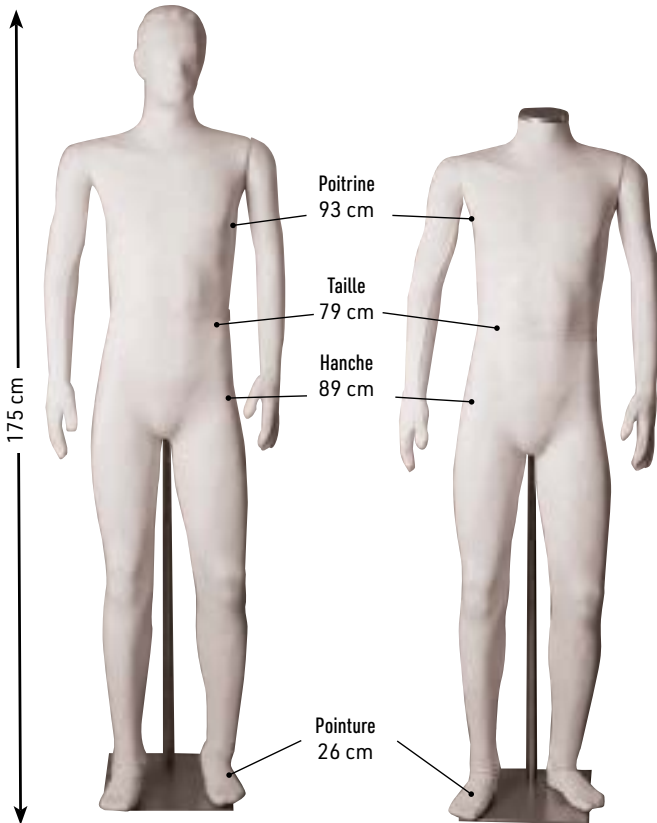

FICHE TECHNIQUE

Modèle homme