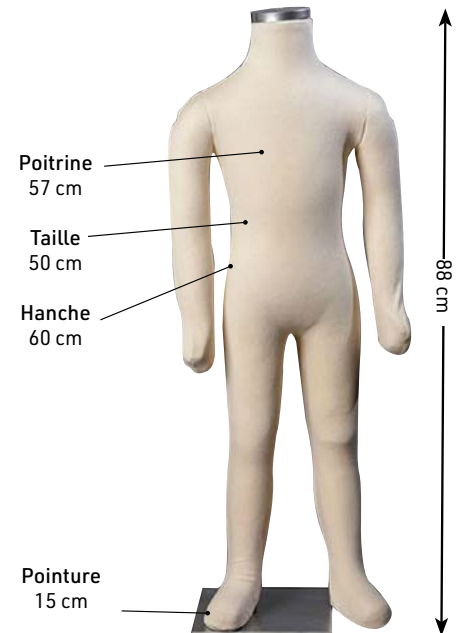

Sa structure lui permet d'être **entièrement flexible** pour obtenir la position voulue pour les scènes les plus réalistes.

La qualité du tissu de recouvrement protège les costumes et lui garantit une durée de vie optimale. Dans le même esprit il n'y a aucune aspérité sur le corps du mannequin.

La position des bras est verrouillée par une simple clé allen.

Existe en deux modèles (avec visage et sans tête) et se décline en tailles de l'enfant de 2 ans à la taille adulte.

Mannequin livré avec son socle (accroche au niveau de la taille pour les adultes, au pied pour les enfants) pour un habillage facilité. Personnalisation du visage : **NOUS CONSULTER**.

Caractéristiques : réalisé en polyuréthane souple sur structure métallique. Tissu de recouvrement en coton écru de haute qualité.

Réf.	Visuel	Désignation
Mannequin mousse de conservation adulte		
E6140000	A	Femme sans tête H 155 cm
E6140001	B	Femme avec tête H 172 cm
E6140010	C	Homme sans tête H 160 cm
E6140011	D	Homme avec tête H 175 cm
Mannequin mousse de conservation enfants		
E6141002		Enfant 2 ans sans tête H 72 cm
E6141003	E	Enfant 2 ans avec tête H 85 cm
E6141004		Enfant 4 ans sans tête H 90 cm
E6141006		Enfant 6 ans sans tête H 104 cm
E6141007	F	Enfant 6 ans avec tête H 118 cm
E6141010		Enfant 10 ans sans tête H 118 cm
E6141020		Adolescent sans tête H 160 cm

Potence télescopique pouvant être retirée à volonté

FICHE TECHNIQUE

Modèle homme

Modèle femme

Modèle adolescent

FICHE TECHNIQUE

Modèle enfant

Modèle 2 ans