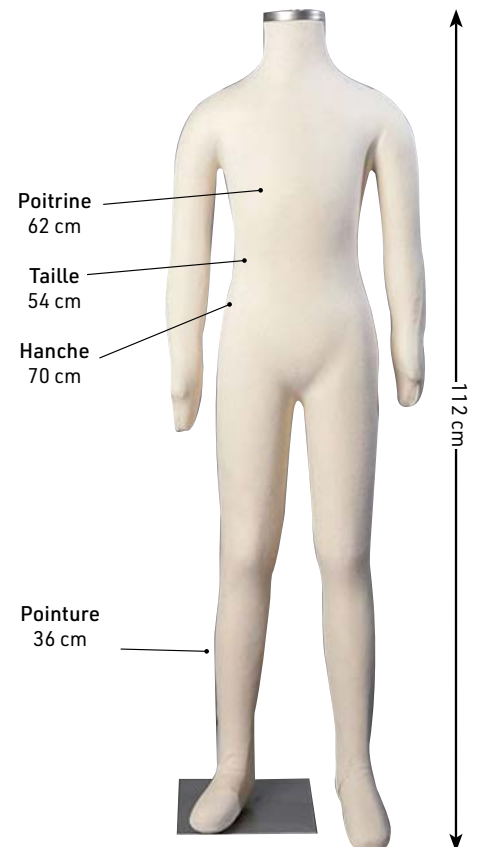

Modèle 10 ans