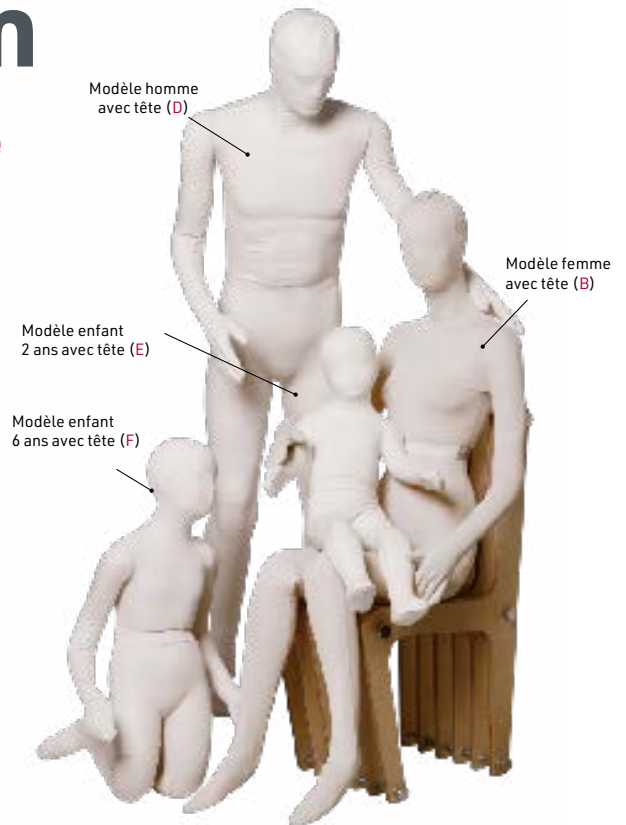

Mannequin flexible de conservation

• Conforme aux exigences de la conservation préventive

Conçu pour la présentation des costumes anciens dans les espaces d'exposition, le mannequin flexible de conservation bénéficie d'un choix exigeant des matériaux utilisés et d'une conception adaptée pour la mise en situation des costumes dans leur intégrité.

Sa structure lui permet d'être **entièrement flexible** pour obtenir la position voulue pour les scènes les plus réalistes.

La qualité du tissu de recouvrement protège les costumes et lui garantit une durée de vie optimale. Dans le même esprit il n'y a aucune aspérité sur le corps du mannequin.

La position des bras est verrouillée par une simple clé allen.

Existe en deux modèles (avec visage et sans tête) et se décline en tailles de l'enfant de 2 ans à la taille adulte.

Mannequin livré avec son socle (accroche au niveau de la taille pour les adultes, au pied pour les enfants) pour un habillage facilité. Personnalisation du visage : **NOUS CONSULTER**.

Caractéristiques : réalisé en polyuréthane souple sur structure métallique. Tissu de recouvrement en coton écru de haute qualité.

Réf.	Visuel	Désignation
Mannequin mousse de conservation adulte		
E6140000	A	Femme sans tête H 155 cm
E6140001	B	Femme avec tête H 172 cm
E6140010	C	Homme sans tête H 160 cm
E6140011	D	Homme avec tête H 175 cm
Mannequin mousse de conservation enfants		
E6141002		Enfant 2 ans sans tête H 72 cm
E6141003	E	Enfant 2 ans avec tête H 85 cm
E6141004		Enfant 4 ans sans tête H 90 cm
E6141006		Enfant 6 ans sans tête H 104 cm
E6141007	F	Enfant 6 ans avec tête H 118 cm
E6141010		Enfant 10 ans sans tête H 118 cm
E6141020		Adolescent sans tête H 160 cm