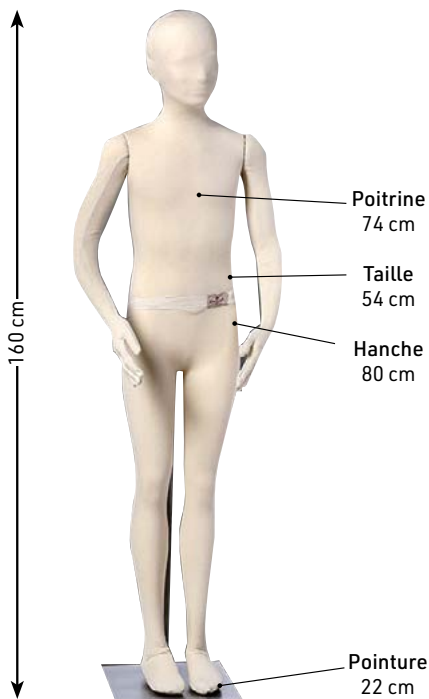

Sa structure lui permet d'être **entièrement flexible** pour obtenir la position voulue pour les scènes les plus réalistes.

La qualité du tissu de recouvrement protège les costumes et lui garantit une durée de vie optimale. Dans le même esprit il n'y a aucune aspérité sur le corps du mannequin.

La position des bras est verrouillée par une simple clé allen.

Existe en deux modèles (avec visage et sans tête) et se décline en tailles de l'enfant de 2 ans à la taille adulte.

Mannequin livré avec son socle (accroche au niveau de la taille pour les adultes, au pied pour les enfants) pour un habillage facilité. Personnalisation du visage : **NOUS CONSULTER**.

Caractéristiques : réalisé en polyuréthane souple sur structure métallique. Tissu de recouvrement en coton écru de haute qualité.

Réf.	Visuel	Désignation
Mannequin mousse de conservation adulte		
E6140000	A	Femme sans tête H 155 cm
E6140001	B	Femme avec tête H 172 cm
E6140010	C	Homme sans tête H 160 cm
E6140011	D	Homme avec tête H 175 cm
Mannequin mousse de conservation enfants		
E6141002		Enfant 2 ans sans tête H 72 cm
E6141003	E	Enfant 2 ans avec tête H 85 cm
E6141004		Enfant 4 ans sans tête H 90 cm
E6141006		Enfant 6 ans sans tête H 104 cm
E6141007	F	Enfant 6 ans avec tête H 118 cm
E6141010		Enfant 10 ans sans tête H 118 cm
E6141020		Adolescent sans tête H 160 cm

Potence télescopique pouvant être retirée à volonté

FICHE TECHNIQUE

Modèle homme

Modèle femme

Modèle adolescent

FICHE TECHNIQUE

Modèle enfant

Modèle 2 ans