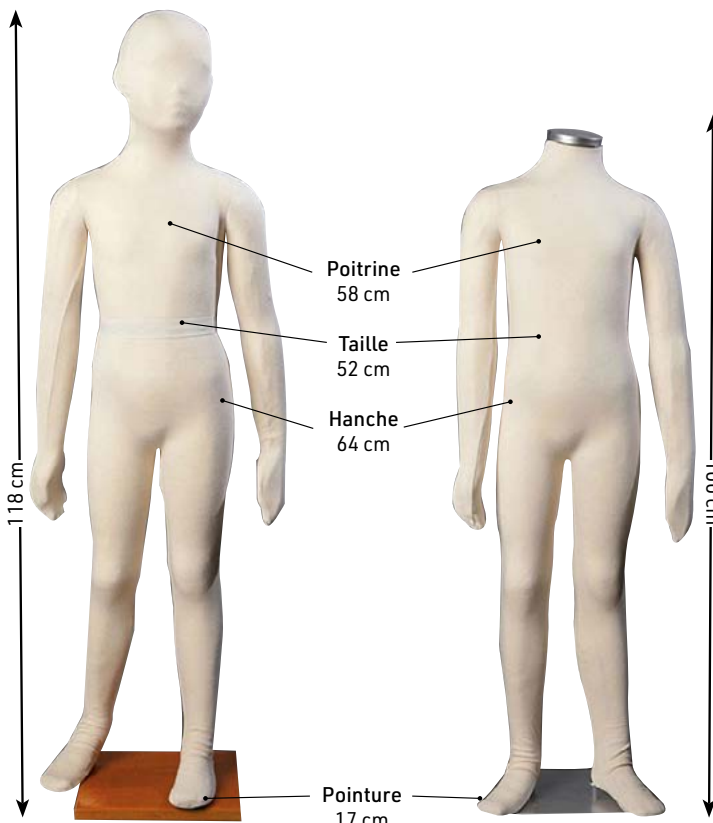

Modèle 6 ans