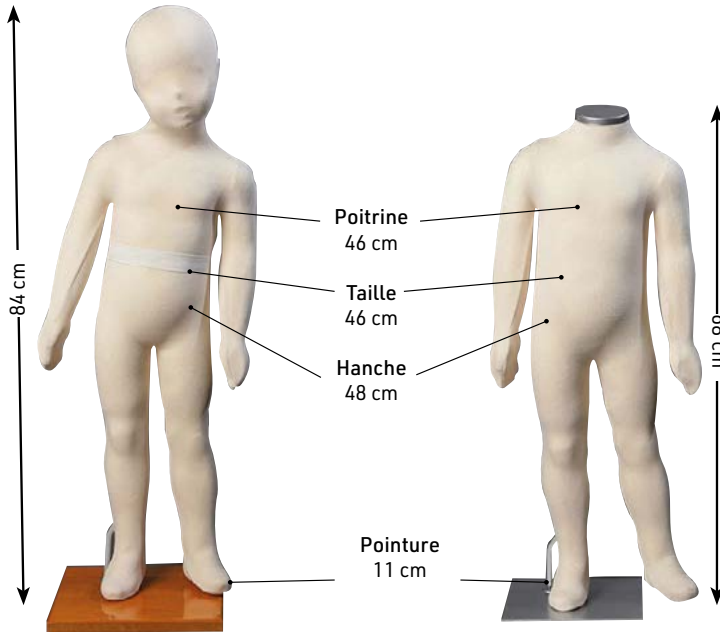

Sa structure lui permet d'être **entièrement flexible** pour obtenir la position voulue pour les scènes les plus réalistes.

La qualité du tissu de recouvrement protège les costumes et lui garantit une durée de vie optimale. Dans le même esprit il n'y a aucune aspérité sur le corps du mannequin.

La position des bras est verrouillée par une simple clé allen.

Existe en deux modèles (avec visage et sans tête) et se décline en tailles de l'enfant de 2 ans à la taille adulte.

Mannequin livré avec son socle (accroche au niveau de la taille pour les adultes, au pied pour les enfants) pour un habillage facilité. Personnalisation du visage : **NOUS CONSULTER**.

Caractéristiques : réalisé en polyuréthane souple sur structure métallique. Tissu de recouvrement en coton écru de haute qualité.

Réf.	Visuel	Désignation
Mannequin mousse de conservation adulte		
E6140000	A	Femme sans tête H 155 cm
E6140001	B	Femme avec tête H 172 cm
E6140010	C	Homme sans tête H 160 cm
E6140011	D	Homme avec tête H 175 cm
Mannequin mousse de conservation enfants		
E6141002		Enfant 2 ans sans tête H 72 cm
E6141003	E	Enfant 2 ans avec tête H 85 cm
E6141004		Enfant 4 ans sans tête H 90 cm
E6141006		Enfant 6 ans sans tête H 104 cm
E6141007	F	Enfant 6 ans avec tête H 118 cm
E6141010		Enfant 10 ans sans tête H 118 cm
E6141020		Adolescent sans tête H 160 cm

Potence télescopique pouvant être retirée à volonté

FICHE TECHNIQUE

Modèle homme

Modèle femme

Modèle adolescent

FICHE TECHNIQUE

Modèle enfant

Modèle 2 ans