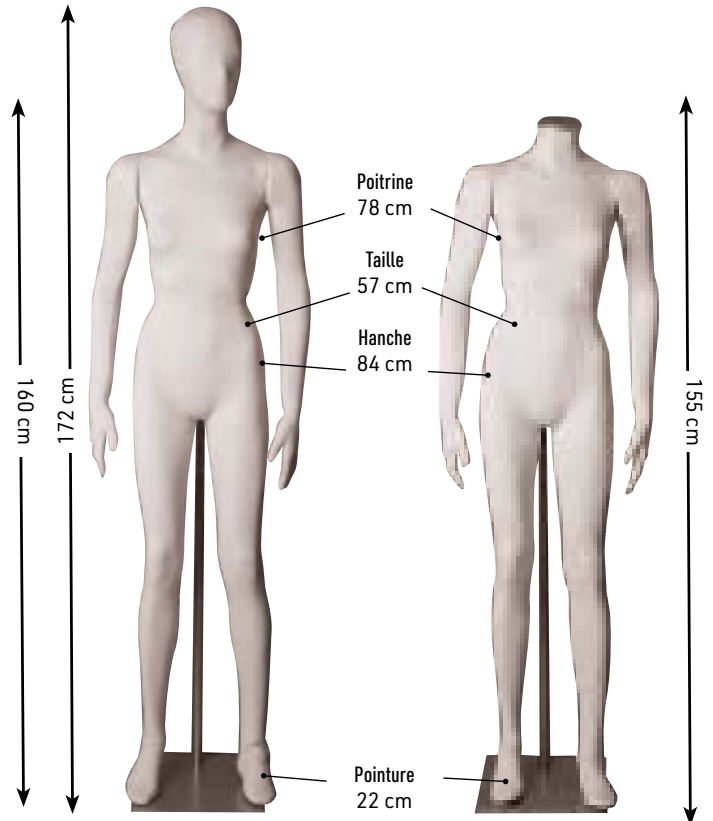

Sa structure lui permet d'être **entièrement flexible** pour obtenir la position voulue pour les scènes les plus réalistes.

La qualité du tissu de recouvrement protège les costumes et lui garantit une durée de vie optimale. Dans le même esprit il n'y a aucune aspérité sur le corps du mannequin.

La position des bras est verrouillée par une simple clé allen.

Existe en deux modèles (avec visage et sans tête) et se décline en tailles de l'enfant de 2 ans à la taille adulte.

Mannequin livré avec son socle (accroche au niveau de la taille pour les adultes, au pied pour les enfants) pour un habillage facilité. Personnalisation du visage : **NOUS CONSULTER**.

Caractéristiques : réalisé en polyuréthane souple sur structure métallique. Tissu de recouvrement en coton écru de haute qualité.

Réf.	Visuel	Désignation
Mannequin mousse de conservation adulte		
E6140000	A	Femme sans tête H 155 cm
E6140001	B	Femme avec tête H 172 cm
E6140010	C	Homme sans tête H 160 cm
E6140011	D	Homme avec tête H 175 cm
Mannequin mousse de conservation enfants		
E6141002		Enfant 2 ans sans tête H 72 cm
E6141003	E	Enfant 2 ans avec tête H 85 cm
E6141004		Enfant 4 ans sans tête H 90 cm
E6141006		Enfant 6 ans sans tête H 104 cm
E6141007	F	Enfant 6 ans avec tête H 118 cm
E6141010		Enfant 10 ans sans tête H 118 cm
E6141020		Adolescent sans tête H 160 cm

Potence télescopique pouvant être retirée à volonté

FICHE TECHNIQUE

Modèle homme

Modèle femme

Modèle adolescent

FICHE TECHNIQUE

Modèle enfant

Modèle 2 ans